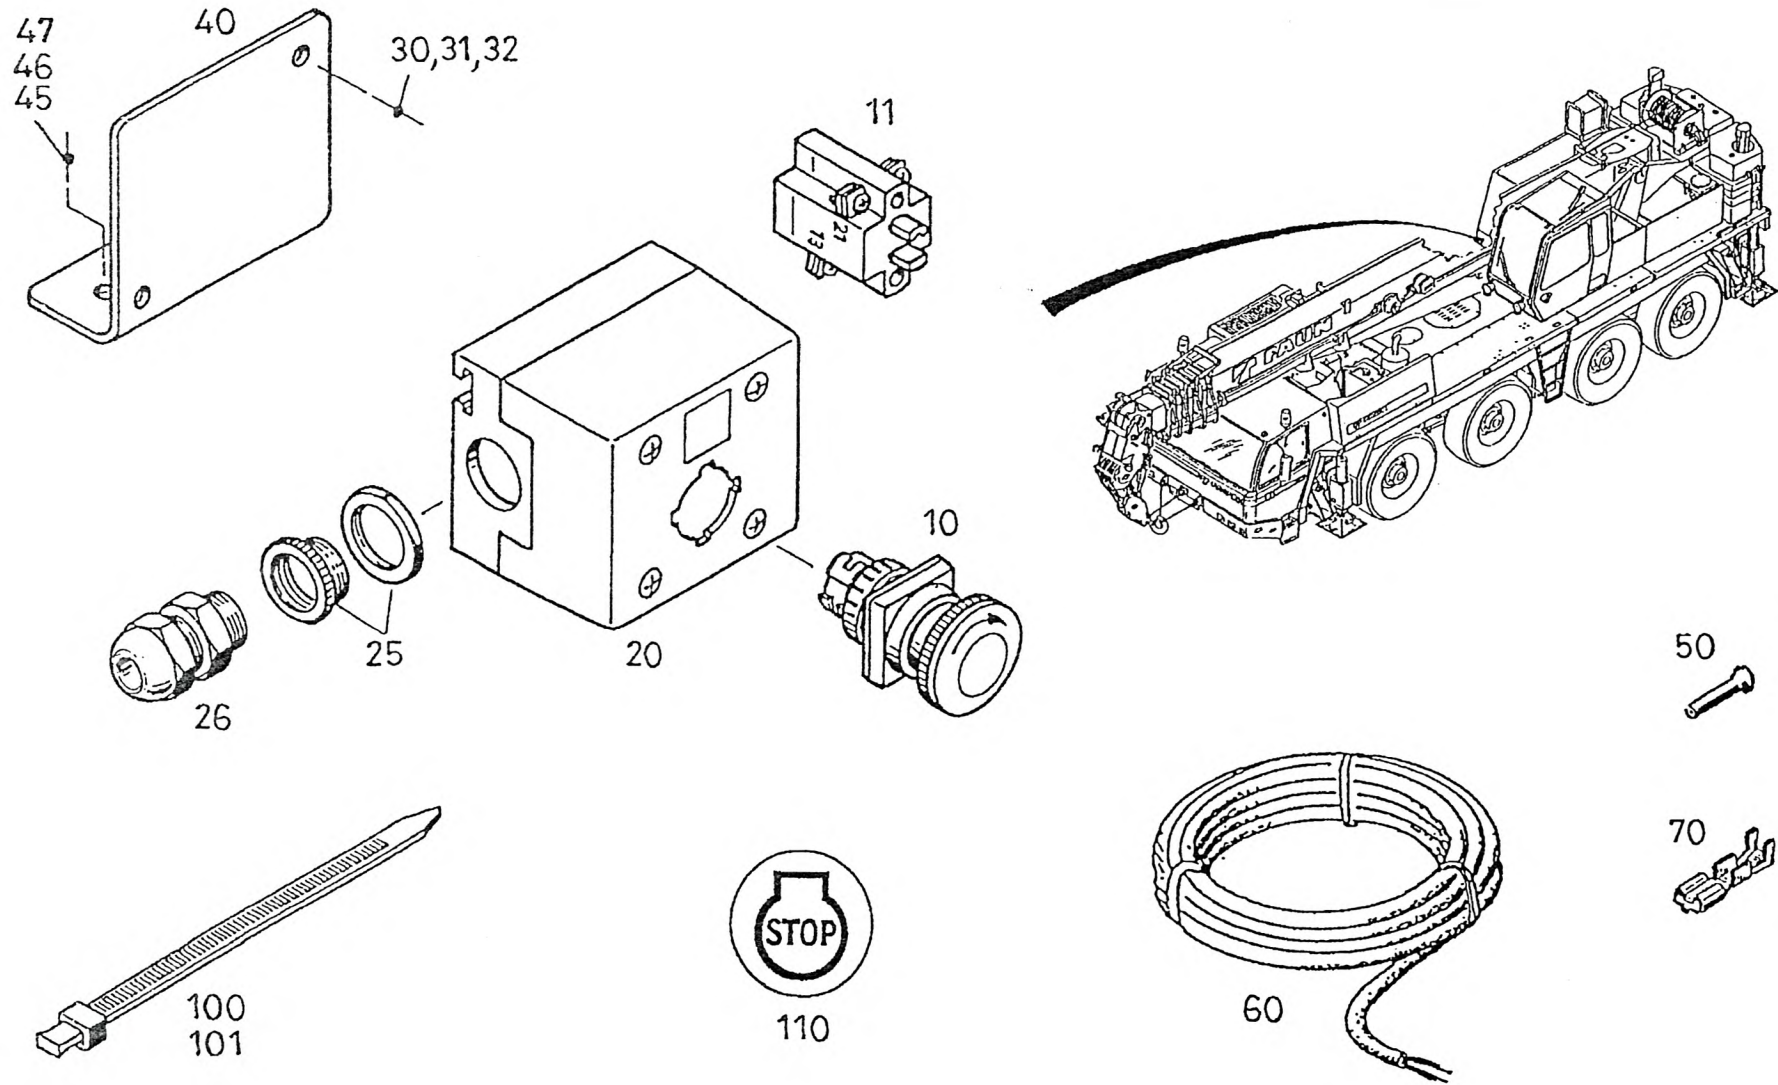

SWITCH Emergency off engine  
SCHALTER-EINBAU „Mot.Not aus“  
INTERRUPTEUR d'arrêt d'urgence moteur

997-077-64225

Figure  
Bild  
Figure

7764225

1793-10

SWITCH Emergency off engine  
 SCHALTER-EINBAU „Mot.Not aus“  
 INTERRUPTEUR d'arrêt d'urgence moteur

997-077-64225

Figure  
 Bild  
 Figure

7764225

1793-10

Item Pos. Réf	Part No. Teil-Nr. Pièce No	Designation Benennung Désignation	all alle tous	Qty/assy Stck/Variante Pièce/ensemble								Figure Bild Figure
				A	B	C	D	E	F	G	H	
10	997-070-06567	PUSHBUTTON DRUCKTASTER BOUTON-POUSOIR	1									
11	997-070-06957	CIRCUIT ELEMENT SCHALTELEMENT ELEMENT DE CIRCUIT	1									
20	997-070-06569	HOUSING ASSY GEHAEUSE-KPL BOITIER CPL	1									
25	997-085-11755	SCREWED GLAND Pg16-Pg11 REDUKTION REDUCTION	1									
26	997-077-30052	CABLE UNION STR11 KABELVERSCHRAUBUNG RACCORD VISSE CABLE	1									
30	997-009-73991	FILLISTER HEAD SCREW M5x20 LINSENSCHRAUBE VIS A TETE BOMBEE	2									
31	997-000-63831	HEX NUT M5 6KT-MUTTER ECROU HEXAGONALE	2									
32	997-000-63713	DISK 5,3 SCHEIBE DISQUE	2									
40	997-077-63334	ANGLE WINKEL EQUERRE	1									
45	997-000-54379	HEX BOLT M6x16 6KT-SCHRAUBE VIS HEXAGONALE	2									
46	997-000-57125	HEX NUT M6 6KT-MUTTER ECROU HEXAGONALE	2									
47	997-010-42594	DISK 6,4 SCHEIBE DISQUE	2									
50	997-077-30362	TERMINAL 1-8 ADERENDHUELSE DOUILLE D EXTR D FIL	2									
60	997-077-30983	CABLE 2x1,0 KABEL CABLE	10 m									
70	997-009-44095	FLAT PLUG SLEEVE 6,3-2,5 FLACHSTECKHUELSE DOUILLE ENFICHFLAT	2									

Item Pos. Réf	Part No. Teil-Nr. Pièce No	Designation Benennung Désignation	all alle tous	Qty/assy Stck/Variante Pièce/ensemble								Figure Bild Figure
				A	B	C	D	E	F	G	H	
100	997-009-84467	CABLE TIE 7,6x368 KABELBINDER ATTACHE CABLE	10									
101	997-007-26789	CABLE TIE 4,8x188 KABELBINDER ATTACHE CABLE	10									
110	997-028-77625	SYMBOL SINNBILD SYMBOL	1									